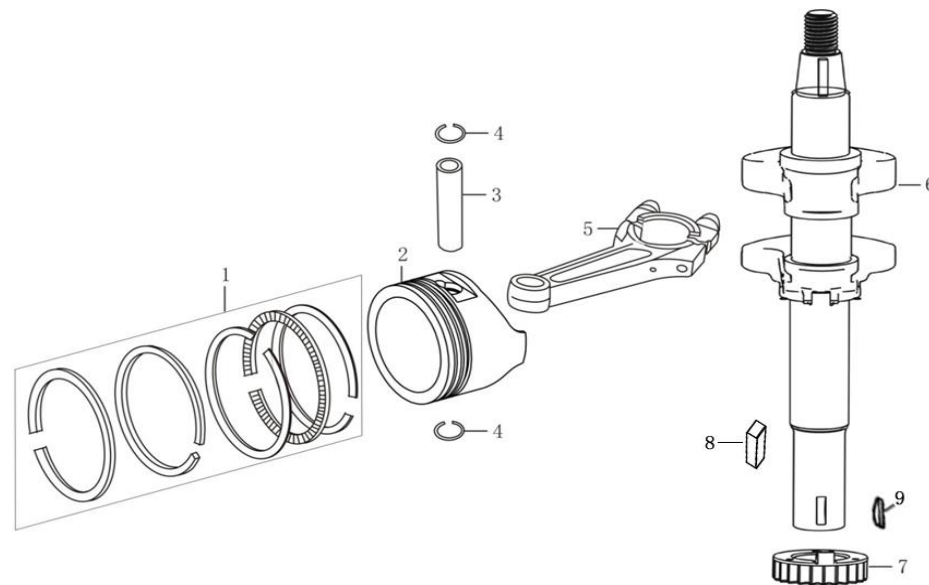

### CRANK CASE

Pozice	Obj.číslo	Popis	Množství
1	380140067-0003	Hexagon bolt with flange	7
2	120230224-0001	Cylinder head cover	1
3	380180147-0001	Stud	2
4	270960089-0001	Spark plug	1
5	110810510-0001	Crankcase body	1
6	380650347-0001	Oil seal	1
7	380822360-0001	Bushing	1
8	110840041-0001	CAP, BREATHER CHAMBER	1
9	110850030-0002	PACKING, BREATHER CHAMBER	1
10	140250026-0001	Leaf valve	1
11	380140039-0003	Hexagon bolt with flange	1
12	380850016-0001	Stay stud	1
13	380850010-0001	Stay stud	2
14	160200075-0001	Side plate	1

Pozice	Obj.číslo	Popis	Množství	
15	293030023-0001	Engine brake	1	
16	381140582-0001	Tension spring	1	
17	380180210-0001	Stud	2	
18	380140100-0003	Hexagon bolt with flange	1	
19	110690125-0005	Oil rule combination	1	
20	160200082-0001	Side plate	1	

Crankcase cover

Pozice	Obj.číslo	Popis	Množství	
1	380140103-0004	Hexagon bolt with flange		9
2	110820198-0001	Crankcase cover		1
3	380650347-0001	Oil seal		1
4	171630031-0001	Speed regulating arm		1
5	380450527-0001	Flat washer		1
6	380650338-0001	Oil seal		1
7	381350004-0001	Pin clip		1
8	380600241-0001	ocation pin		2
9	171750039-0001	Components of governor gear		1
10	380140167-0002	Hexagon bolt with flange		1

**CAMSHAFT**

Pozice	Obj.číslo	Popis	Množství	
1	140450060-0001	Valve rocker combination	2	
2	140710022-0001	Plate, push rod guide	1	
3	140670028-0001	Push rod	2	
4	140690002-0001	Lifter, Valve	2	
5	140020174-0001	Camshaft assy	1	
6	140380020-0001	Retainer, valve spring	2	
7	140340039-0001	Inner spring of valve	2	
8	140400016-0001	Valve oil seal	2	
9	500550029-0001	Valve Kit	1	