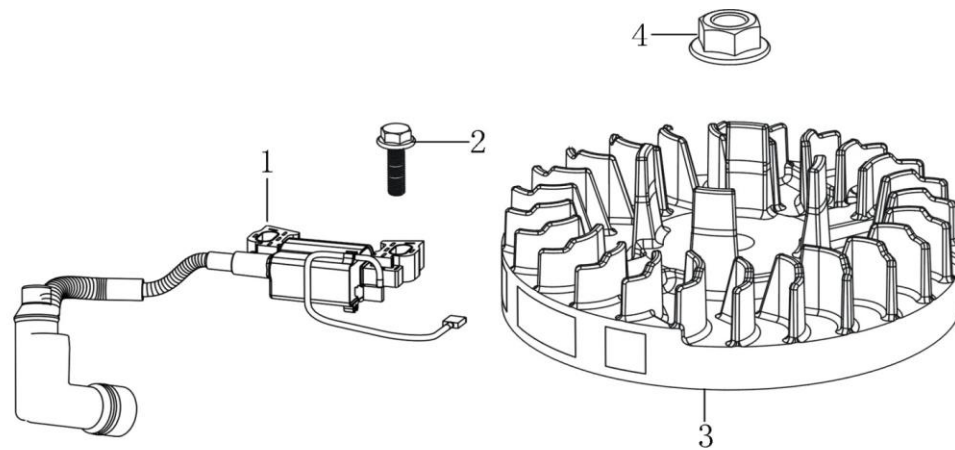

FLYWHEEL / IGNITION COMP

Pozice	Obj.číslo	Popis	Množství				
				1	270920555-0001	COIL ASSY.,IGNNTION	1
2	380140103-0004	Hexagon bolt with flange	1				
3	270020232-0002	FLYWHEEL COMP	1				
4	380370051-0001	Hexagon nut with flange	1