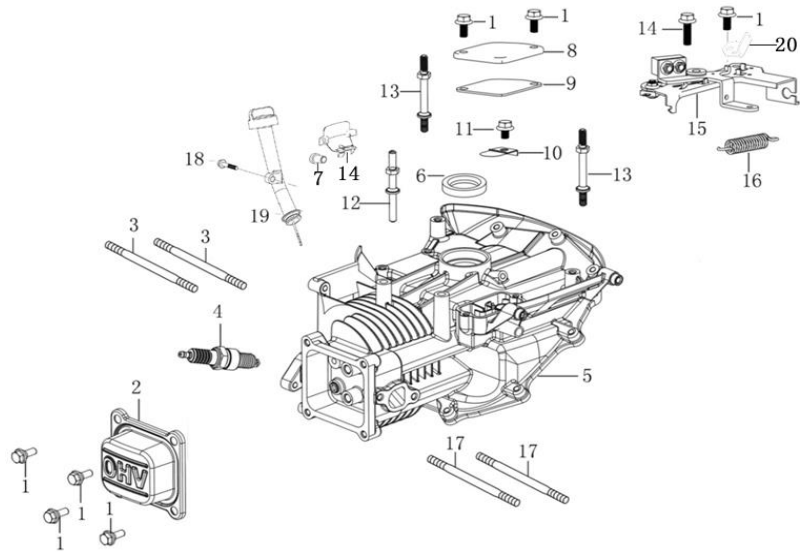

Pozice	Obj.číslo	Popis	Počet
96	1819001	Bushing	1
97	2012100D	Blade Adaptor Pulley	1
98	2000002D	Blade	1
99	XSZ56-2-17	Washer	1
100	2200010	Bolt	1

Pozice	Obj.číslo	Popis	Počet
101	2100463A	Grass Bag Handle	1
102	2100447A	Grass Bag Cover	1
103	2012611	Bag Frame	1
104	2012620	Grass Bag Assembly	1
105	B879-2513	Spring Pin2.5X13	2
106	2100446A	Access Plate	1

### CRANK CASE

Pozice	Obj.číslo	Popis	Množství
1	380140067-0003	Hexagon bolt with flange	7
2	120230224-0001	Cylinder head cover	1
3	380180147-0001	Stud	2
4	270960089-0001	Spark plug	1
5	110810510-0001	Crankcase body	1
6	380650347-0001	Oil seal	1
7	380822360-0001	Bushing	1
8	110840041-0001	CAP, BREATHER CHAMBER	1
9	110850030-0002	PACKING, BREATHER CHAMBER	1
10	140250026-0001	Leaf valve	1
11	380140039-0003	Hexagon bolt with flange	1
12	380850016-0001	Stay stud	1
13	380850010-0001	Stay stud	2
14	160200075-0001	Side plate	1

Pozice	Obj.číslo	Popis	Množství	
15	293030023-0001	Engine brake	1	
16	381140582-0001	Tension spring	1	
17	380180210-0001	Stud	2	
18	380140100-0003	Hexagon bolt with flange	1	
19	110690125-0005	Oil rule combination	1	
20	160200082-0001	Side plate	1	

Crankcase cover

Pozice	Obj.číslo	Popis	Množství	
1	380140103-0004	Hexagon bolt with flange		9
2	110820198-0001	Crankcase cover		1
3	380650347-0001	Oil seal		1
4	171630031-0001	Speed regulating arm		1
5	380450527-0001	Flat washer		1
6	380650338-0001	Oil seal		1
7	381350004-0001	Pin clip		1
8	380600241-0001	ocation pin		2
9	171750039-0001	Components of governor gear		1
10	380140167-0002	Hexagon bolt with flange		1