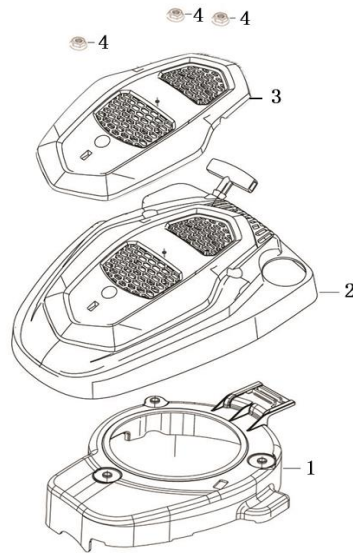

## RPM 5155 Pro

Pozice	Obj.číslo	Popis	Počet
7	B801-825	Hex Hd. Flange Bolt M8×25mm	2
8	B97.1-6	Washer 6	2
9	18.6-04	Handle Sheath	1
10	2203003	Bracket	1
11	2003101	Blade Control Handle	1
12	B923-6	Acorn Nut M6	1
13	XSZ56-1-15	Bolt	2
14	2013301	Lower Handlebar	1
15	GB820-06040	Screw M6×40	1
16	2003201	Drive Clutch Lever	1
17	1850006B	Knob Nut M8mm	4
18	WORD18.6-05B	Guy Hook	1
20	2203334	Cable Unit	1
21	2003002D	Upper Handlebar	1
22	2011031	Cable Clamp	1
23	GB6182-06	Nylon Insert Lock Nut M6mm	1

Crankcase cover

Pozice	Obj.číslo	Popis	Množství	
1	380140103-0004	Hexagon bolt with flange		9
2	110820198-0001	Crankcase cover		1
3	380650347-0001	Oil seal		1
4	171630031-0001	Speed regulating arm		1
5	380450527-0001	Flat washer		1
6	380650338-0001	Oil seal		1
7	381350004-0001	Pin clip		1
8	380600241-0001	ocation pin		2
9	171750039-0001	Components of governor gear		1
10	380140167-0002	Hexagon bolt with flange		1

**CRANKSHAFT / PISTON**

Pozice	Obj.číslo	Popis	Množství	
1	130070187-0001	Piston ring combination	1	
2	130030341-0001	Piston	1	
3	130060030-0001	Piston pin	1	
4	380560055-0001	Steel cable baffle ring	2	
5	130150171-0001	Connecting rod	1	
6	130290749-0001	crankshaft	1	
7	130230061-0001	Timing driving wheel	1	
8	380620030-0001	Key	1	
9	380620119-0001	Key	1	

**CAMSHAFT**

Pozice	Obj.číslo	Popis	Množství	
1	140450060-0001	Valve rocker combination	2	
2	140710022-0001	Plate, push rod guide	1	
3	140670028-0001	Push rod	2	
4	140690002-0001	Lifter, Valve	2	
5	140020174-0001	Camshaft assy	1	
6	140380020-0001	Retainer, valve spring	2	
7	140340039-0001	Inner spring of valve	2	
8	140400016-0001	Valve oil seal	2	
9	500550029-0001	Valve Kit	1	