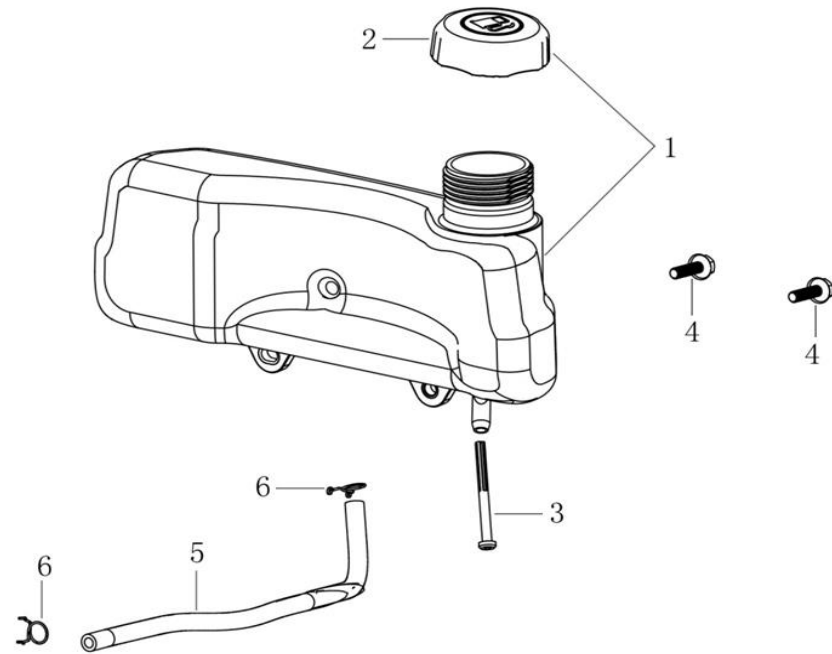

**CAMSHAFT**

Pozice	Obj.číslo	Popis	Množství	
1	140450060-0001	Valve rocker combination	2	
2	140710022-0001	Plate, push rod guide	1	
3	140670028-0001	Push rod	2	
4	140690002-0001	Lifter, Valve	2	
5	140020174-0001	Camshaft assy	1	
6	140380020-0001	Retainer, valve spring	2	
7	140340039-0001	Inner spring of valve	2	
8	140400016-0001	Valve oil seal	2	
9	500550029-0001	Valve Kit	1	

**STARTER**

Pozice	Obj.číslo	Popis	Množství
2	193490527-0001	Manual starting assembly	1
3	193690040-0002	Starter decoration cover	1
4	380370066-0001	Hexagon nut with flange	3

化油器 (CARBURETOR)

Pozice	Obj.číslo	Popis	Množství
1	170430157-0001	Carburetor gasket	1
2	170440130-0001	Heat insulating pad for carburetor	1
3	170450006-0001	Heat insulating plate for carburetor	1
4	170022364-0001	Carburetor	1
5	170430177-0001	Carburetor gasket	1
6	173090001-0001	Locker of choke valve pull rob	1

FLYWHEEL / IGNITION COMP

Pozice	Obj.číslo	Popis	Množství
2	380140103-0004	Hexagon bolt with flange	1
3	270020232-0002	FLYWHEEL COMP	1
4	380370051-0001	Hexagon nut with flange	1

**AIR CLEANER**

Pozice	Obj.číslo	Popis	Množství	
1	180020894-0001	Air filter	1	
2	180130178-0001	Air filter element	1	
3	380370066-0001	Hexagon nut with flange	2	
4	380741304-0002	Breather tube	1	

**CONTROL**

Pozice	Obj.číslo	Popis		
			Množství	
1	171650040-0001	Choke valve pull rod	1	
2	171590041-0001	Throttle rod	1	
3	171620033-0003	Speed regulating bracket	1	
4	171600107-0001	Governing spring	1	
5	171680164-0001	Throttle handle combination	1	
6	380140167-0002	Hexagon bolt with flange	1	
7	380930025-0001	Location wire nail	1	