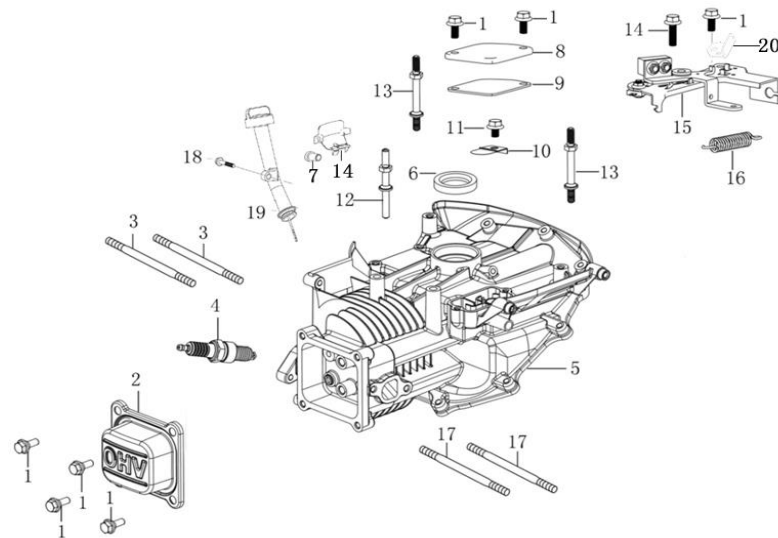

Pozice	Obj.číslo	Popis	Počet
23	B6182-6	Nylon Insert Lock Nut M6mm	10
24	B5787-620	Hex Hd. Flange Bolt M6×20mm	2
48	B5787-616	Hex Hd. Flange Bolt M6X16mm	9
60	B879-212	Spring Pin2×12	1
61	2012200	Haul Shank Seam	1
62	2200053	Tension Spring	1
63	XSZ56-1-17	Hair Pin	2
64	2012012	Slice Pillow	1
65	2201002	Nylon Bearing 1/2"	8
66	00801	Hub Cap	2
67	01111	Hub Cap	2
68	WORD18-01	Nylon Bearing 1/2"	4
69	XSZ56-2-08	Roll Pin	2
70	2012701B	Knob	1
71	2012703	Pressure Spring	1
72	2012702	Handle	1
73	B5787-816	Square Neck Bolt M8X16mm	4
74	B879-516	Spring Pin 5×16mm	2

### CRANK CASE

Pozice	Obj.číslo	Popis	Množství
1	380140067-0003	Hexagon bolt with flange	7
2	120230224-0001	Cylinder head cover	1
3	380180147-0001	Stud	2
4	270960089-0001	Spark plug	1
5	110810510-0001	Crankcase body	1
6	380650347-0001	Oil seal	1
7	380822360-0001	Bushing	1
8	110840041-0001	CAP, BREATHER CHAMBER	1
9	110850030-0002	PACKING, BREATHER CHAMBER	1
10	140250026-0001	Leaf valve	1
11	380140039-0003	Hexagon bolt with flange	1
12	380850016-0001	Stay stud	1
13	380850010-0001	Stay stud	2
14	160200075-0001	Side plate	1

Pozice	Obj.číslo	Popis	Množství	
15	293030023-0001	Engine brake	1	
16	381140582-0001	Tension spring	1	
17	380180210-0001	Stud	2	
18	380140100-0003	Hexagon bolt with flange	1	
19	110690125-0005	Oil rule combination	1	
20	160200082-0001	Side plate	1	

**CAMSHAFT**

Pozice	Obj.číslo	Popis	Množství	
1	140450060-0001	Valve rocker combination	2	
2	140710022-0001	Plate, push rod guide	1	
3	140670028-0001	Push rod	2	
4	140690002-0001	Lifter, Valve	2	
5	140020174-0001	Camshaft assy	1	
6	140380020-0001	Retainer, valve spring	2	
7	140340039-0001	Inner spring of valve	2	
8	140400016-0001	Valve oil seal	2	
9	500550029-0001	Valve Kit	1	