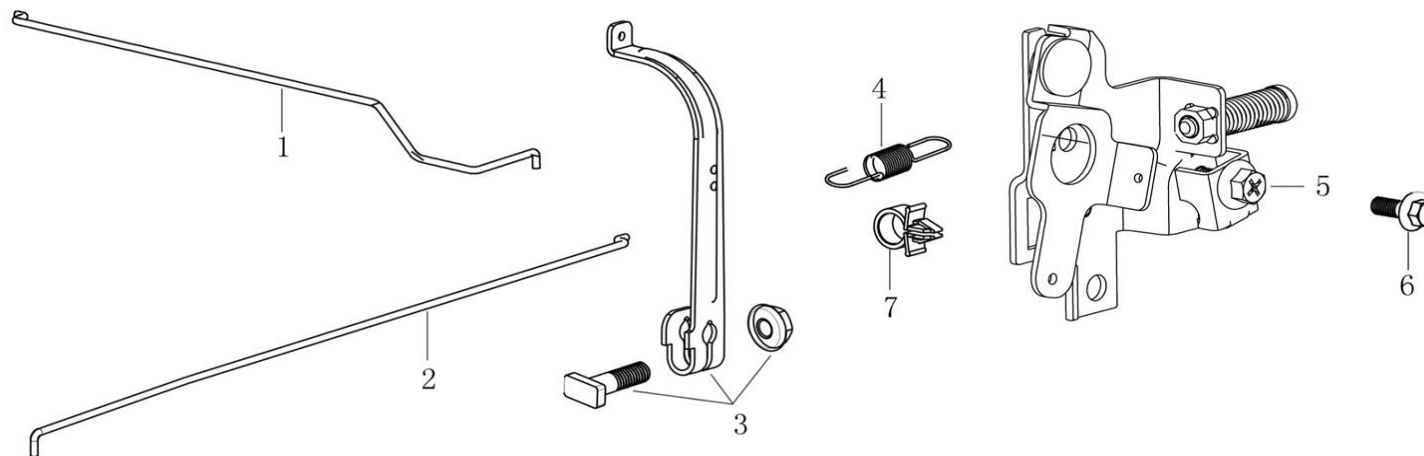

FLYWHEEL / IGNITION COMP

Pozice	Obj.číslo	Popis	Množství
2	380140103-0004	Hexagon bolt with flange	1
3	270020232-0002	FLYWHEEL COMP	1
4	380370051-0001	Hexagon nut with flange	1

**AIR CLEANER**

Pozice	Obj.číslo	Popis	Množství	
1	180020894-0001	Air filter	1	
2	180130178-0001	Air filter element	1	
3	380370066-0001	Hexagon nut with flange	2	
4	380741304-0002	Breather tube	1	