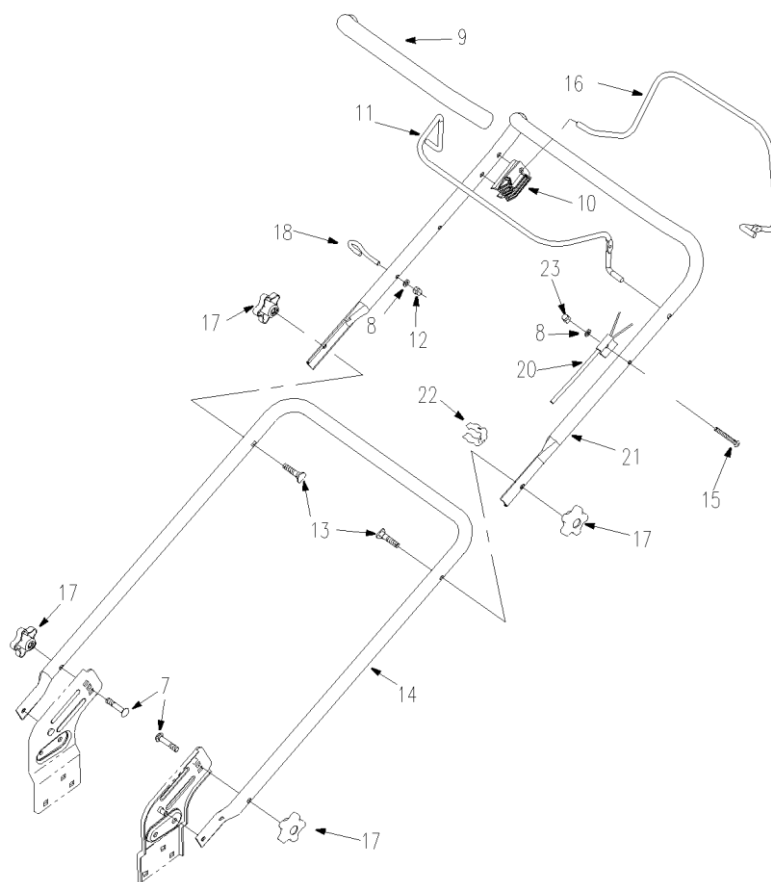

## RPM 5155 Pro

Pozice	Obj.číslo	Popis	Počet
7	B801-825	Hex Hd. Flange Bolt M8×25mm	2
8	B97.1-6	Washer 6	2
9	18.6-04	Handle Sheath	1
10	2203003	Bracket	1
11	2003101	Blade Control Handle	1
12	B923-6	Acorn Nut M6	1
13	XSZ56-1-15	Bolt	2
14	2013301	Lower Handlebar	1
15	GB820-06040	Screw M6×40	1
16	2003201	Drive Clutch Lever	1
17	1850006B	Knob Nut M8mm	4
18	WORD18.6-05B	Guy Hook	1
20	2203334	Cable Unit	1
21	2003002D	Upper Handlebar	1
22	2011031	Cable Clamp	1
23	GB6182-06	Nylon Insert Lock Nut M6mm	1

Pozice	Obj.číslo	Popis	Počet
8	B97.1-6	Washer 6	2
23	B6182-6	Nylon Insert Lock Nut M6mm	4
24	B5787-620	Hex Hd. Flange Bolt M6×20mm	1
25	B93-6	Washer 6	1
26	B96-6	Washer 6	3
27	2012006	Torsion Spring	1
28	B5285-5513F	Self Tapping Screws St5.5X13F	6
29	B5285-5519C	Self Tapping Screws St5.5X19C	4
30	B6182-8	Nylon Insert Lock Nut M8mm	8
31	2012003	Rear Cover Bracket	1
32	B801-816	Square Neck Bolt M8X16mm	6
33	2011069	Rear Guard	1
34	2013009	Grass Comb	1
35	2205000A	Right Bracket	1
36	B91-216	Pin2×16	4
37	2100350	Rod, Rear Cover	1
38	2100466	Rear Cover	1
39	2100012	Wing Nuts	1

Pozice	Obj.číslo	Popis	Počet
23	B6182-6	Nylon Insert Lock Nut M6mm	10
24	B5787-620	Hex Hd. Flange Bolt M6×20mm	2
48	B5787-616	Hex Hd. Flange Bolt M6X16mm	9
60	B879-212	Spring Pin2×12	1
61	2012200	Haul Shank Seam	1
62	2200053	Tension Spring	1
63	XSZ56-1-17	Hair Pin	2
64	2012012	Slice Pillow	1
65	2201002	Nylon Bearing 1/2"	8
66	00801	Hub Cap	2
67	01111	Hub Cap	2
68	WORD18-01	Nylon Bearing 1/2"	4
69	XSZ56-2-08	Roll Pin	2
70	2012701B	Knob	1
71	2012703	Pressure Spring	1
72	2012702	Handle	1
73	B5787-816	Square Neck Bolt M8X16mm	4
74	B879-516	Spring Pin 5×16mm	2

Pozice	Obj.číslo	Popis	Množství	
15	293030023-0001	Engine brake	1	
16	381140582-0001	Tension spring	1	
17	380180210-0001	Stud	2	
18	380140100-0003	Hexagon bolt with flange	1	
19	110690125-0005	Oil rule combination	1	
20	160200082-0001	Side plate	1	