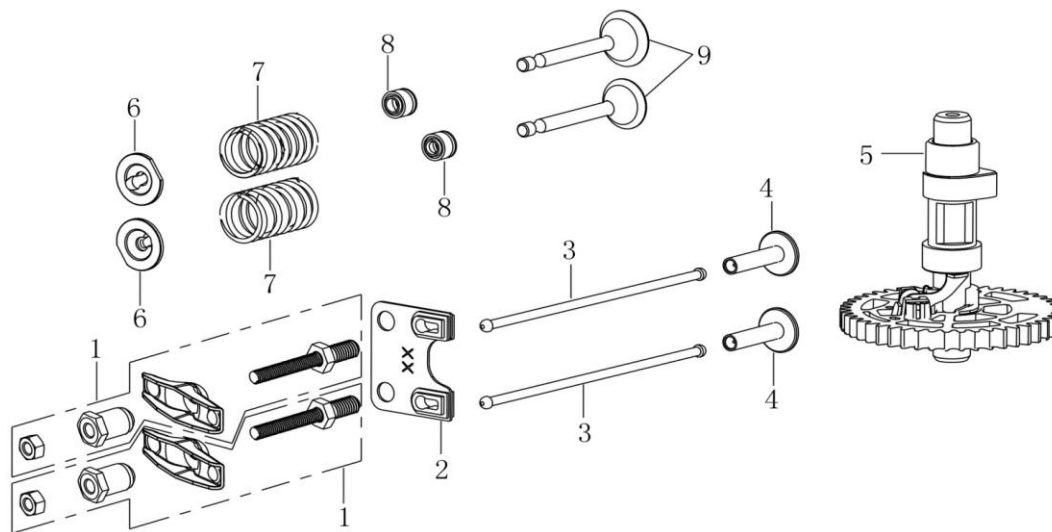

### CRANK CASE

Pozice	Obj.číslo	Popis	Množství
1	380140067-0003	Hexagon bolt with flange	7
2	120230224-0001	Cylinder head cover	1
3	380180147-0001	Stud	2
4	270960089-0001	Spark plug	1
5	110810510-0001	Crankcase body	1
6	380650347-0001	Oil seal	1
7	380822360-0001	Bushing	1
8	110840041-0001	CAP, BREATHER CHAMBER	1
9	110850030-0002	PACKING, BREATHER CHAMBER	1
10	140250026-0001	Leaf valve	1
11	380140039-0003	Hexagon bolt with flange	1
12	380850016-0001	Stay stud	1
13	380850010-0001	Stay stud	2
14	160200075-0001	Side plate	1

Pozice	Obj.číslo	Popis	Množství	
15	293030023-0001	Engine brake	1	
16	381140582-0001	Tension spring	1	
17	380180210-0001	Stud	2	
18	380140100-0003	Hexagon bolt with flange	1	
19	110690125-0005	Oil rule combination	1	
20	160200082-0001	Side plate	1	

Crankcase cover

Pozice	Obj.číslo	Popis	Množství	
1	380140103-0004	Hexagon bolt with flange		9
2	110820198-0001	Crankcase cover		1
3	380650347-0001	Oil seal		1
4	171630031-0001	Speed regulating arm		1
5	380450527-0001	Flat washer		1
6	380650338-0001	Oil seal		1
7	381350004-0001	Pin clip		1
8	380600241-0001	ocation pin		2
9	171750039-0001	Components of governor gear		1
10	380140167-0002	Hexagon bolt with flange		1

**CAMSHAFT**

Pozice	Obj.číslo	Popis	Množství	
1	140450060-0001	Valve rocker combination	2	
2	140710022-0001	Plate, push rod guide	1	
3	140670028-0001	Push rod	2	
4	140690002-0001	Lifter, Valve	2	
5	140020174-0001	Camshaft assy	1	
6	140380020-0001	Retainer, valve spring	2	
7	140340039-0001	Inner spring of valve	2	
8	140400016-0001	Valve oil seal	2	
9	500550029-0001	Valve Kit	1	