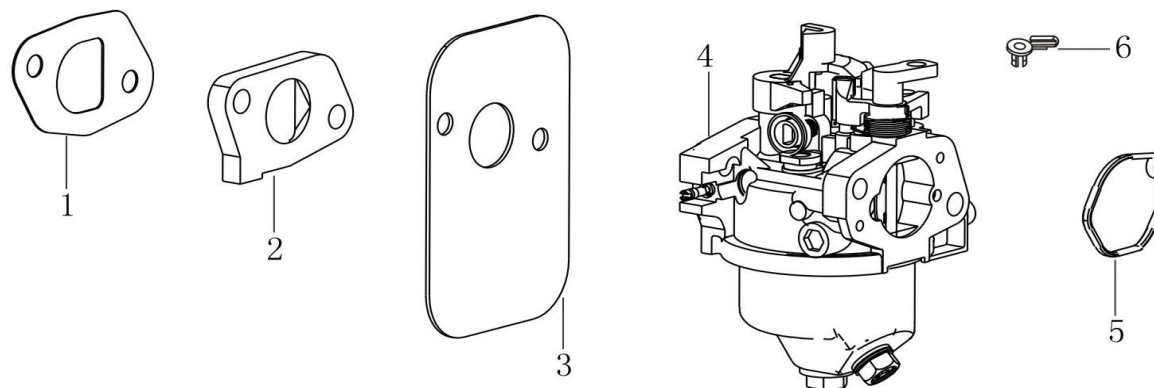

化油器 (CARBURETOR)

Pozice	Obj.číslo	Popis	Množství	
1	170430157-0001	Carburetor gasket	1	
2	170440130-0001	Heat insulating pad for carburetor	1	
3	170450006-0001	Heat insulating plate for carburetor	1	
4	170022364-0001	Carburetor	1	
5	170430177-0001	Carburetor gasket	1	
6	173090001-0001	Locker of choke valve pull rob	1