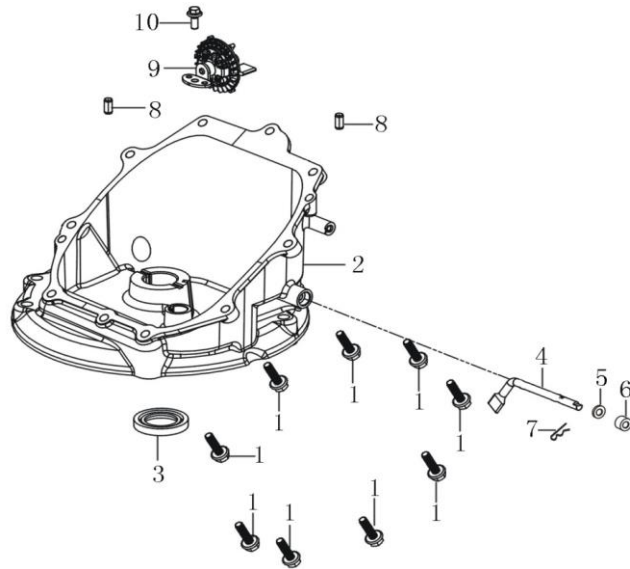

Pozice	Obj.číslo	Popis	Počet
23	B6182-6	Nylon Insert Lock Nut M6mm	10
24	B5787-620	Hex Hd. Flange Bolt M6×20mm	2
48	B5787-616	Hex Hd. Flange Bolt M6X16mm	9
60	B879-212	Spring Pin2×12	1
61	2012200	Haul Shank Seam	1
62	2200053	Tension Spring	1
63	XSZ56-1-17	Hair Pin	2
64	2012012	Slice Pillow	1
65	2201002	Nylon Bearing 1/2"	8
66	00801	Hub Cap	2
67	01111	Hub Cap	2
68	WORD18-01	Nylon Bearing 1/2"	4
69	XSZ56-2-08	Roll Pin	2
70	2012701B	Knob	1
71	2012703	Pressure Spring	1
72	2012702	Handle	1
73	B5787-816	Square Neck Bolt M8X16mm	4
74	B879-516	Spring Pin 5×16mm	2

Pozice	Obj.číslo	Popis	Počet
96	1819001	Bushing	1
97	2012100D	Blade Adaptor Pulley	1
98	2000002D	Blade	1
99	XSZ56-2-17	Washer	1
100	2200010	Bolt	1

Pozice	Obj.číslo	Popis	Počet
101	2100463A	Grass Bag Handle	1
102	2100447A	Grass Bag Cover	1
103	2012611	Bag Frame	1
104	2012620	Grass Bag Assembly	1
105	B879-2513	Spring Pin2.5X13	2
106	2100446A	Access Plate	1

### CRANK CASE

Pozice	Obj.číslo	Popis	Množství
1	380140067-0003	Hexagon bolt with flange	7
2	120230224-0001	Cylinder head cover	1
3	380180147-0001	Stud	2
4	270960089-0001	Spark plug	1
5	110810510-0001	Crankcase body	1
6	380650347-0001	Oil seal	1
7	380822360-0001	Bushing	1
8	110840041-0001	CAP, BREATHER CHAMBER	1
9	110850030-0002	PACKING, BREATHER CHAMBER	1
10	140250026-0001	Leaf valve	1
11	380140039-0003	Hexagon bolt with flange	1
12	380850016-0001	Stay stud	1
13	380850010-0001	Stay stud	2
14	160200075-0001	Side plate	1

Pozice	Obj.číslo	Popis	Množství	
15	293030023-0001	Engine brake	1	
16	381140582-0001	Tension spring	1	
17	380180210-0001	Stud	2	
18	380140100-0003	Hexagon bolt with flange	1	
19	110690125-0005	Oil rule combination	1	
20	160200082-0001	Side plate	1	